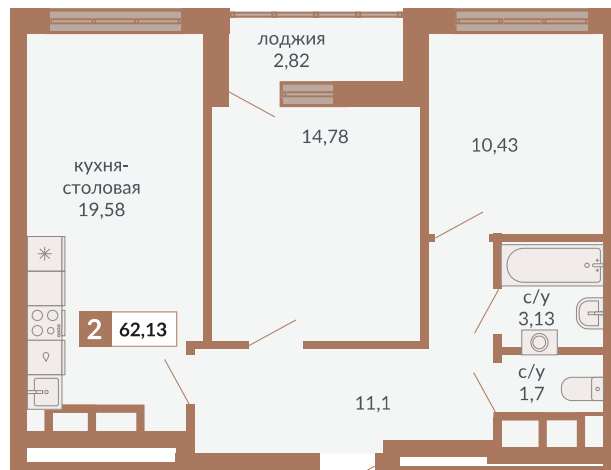

ул. Краснокамская

ул. Кизеловская

Двор

ул. Плотников

Секция 1Д. Этаж 21-23

878

Номер квартиры

Двухкомнатная квартира

Тип

62,13 м²

Площадь

22

Этаж

1Д

Секция

11 059 140 руб.