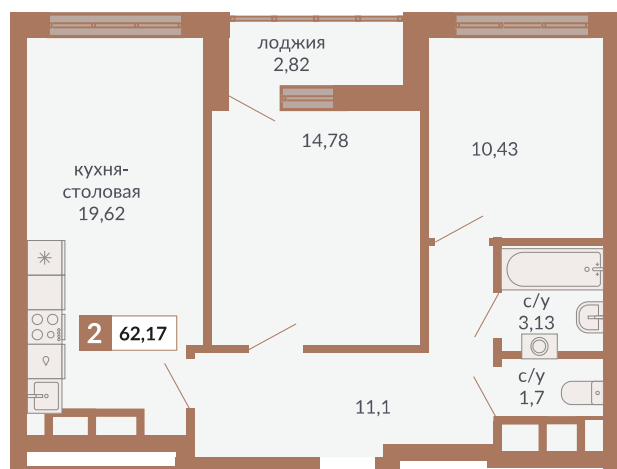

ул. Краснокамская

ул. Кизеловская

ул. Плотников

Двор

Секция 1Д. Этаж 17-20

830

Номер квартиры

Двухкомнатная квартира

Тип

62,17 м²

Площадь

18

Этаж

1Д

Секция

10 832 501 руб.