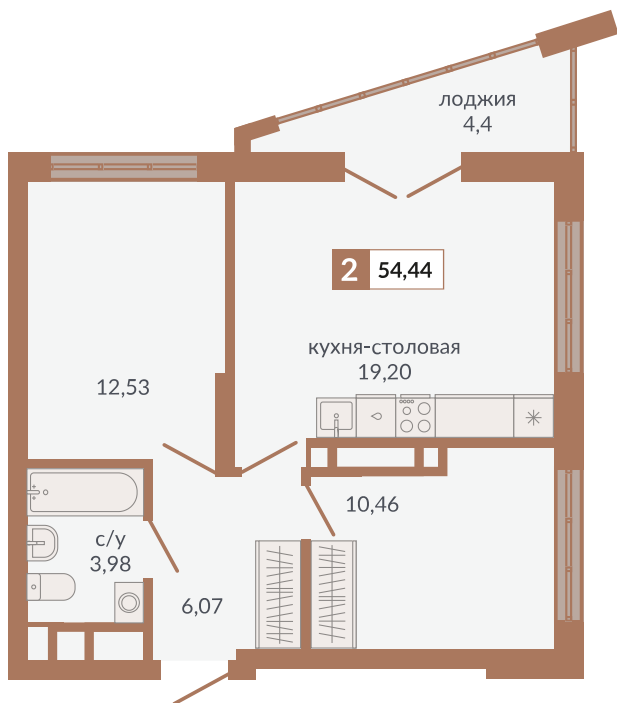

ул. Краснокамская

ул. Кизеловская

Двор

ул. Плотников

Секция 1Д. Этаж 17-20

**819**

**Двухкомнатная квартира**

**54,44 м<sup>2</sup>**

**17**

**1Д**

**8 873 720 руб.**

**II кв. 2026 г.**

Номер квартиры

Тип

Площадь

Этаж