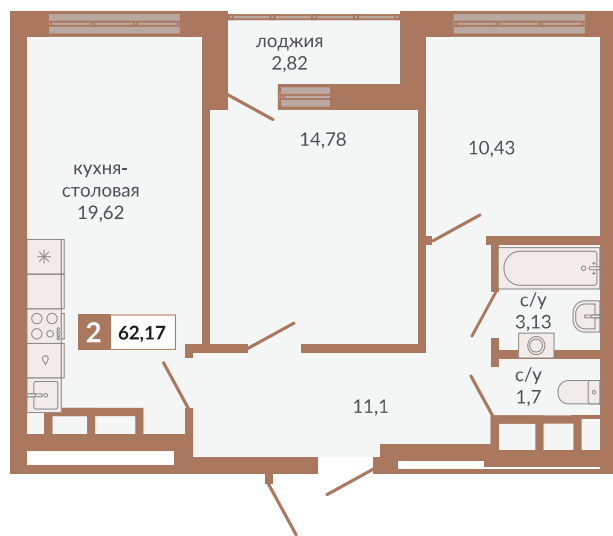

ул. Краснокамская

ул. Кизеловская

Двор

ул. Плотников

Секция 1Д. Этаж 17-20

818

Двухкомнатная квартира

62,17 м²

17

1Д

10 133 710 руб.

II кв. 2026 г.

Номер квартиры

Тип

Площадь

Этаж