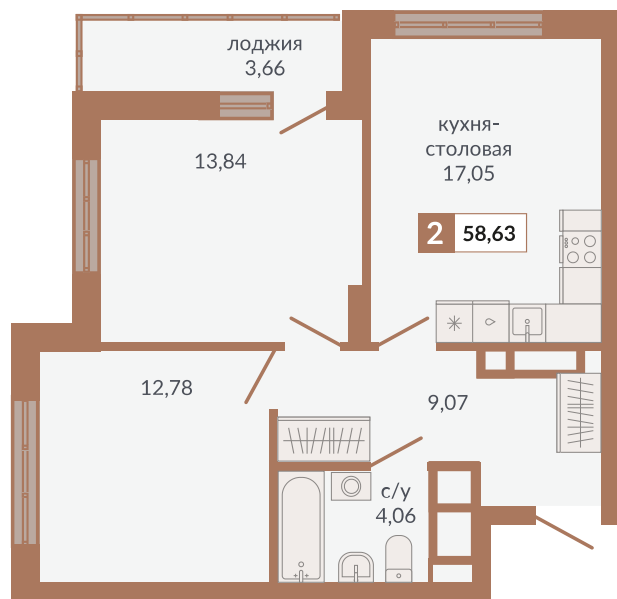

ул. Краснокамская

ул. Кизеловская

Двор

ул. Плотников

Секция 1Д. Этаж 17-20

815

Двухкомнатная квартира

58,63 м²

17

1Д

9 556 690 руб.

II кв. 2026 г.

Номер квартиры

Тип

Площадь

Этаж