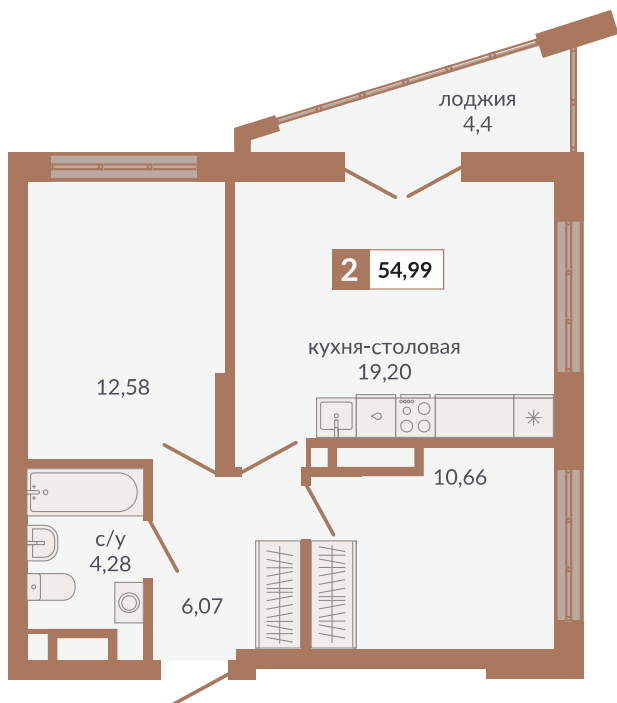

ул. Краснокамская

ул. Кизеловская

Двор

ул. Плотников

Секция 1Д. Этаж 13-15

795

Двухкомнатная квартира

54,99 м²

15

1Д

8 908 380 руб.

II кв. 2026 г.

Номер квартиры

Тип

Площадь

Этаж