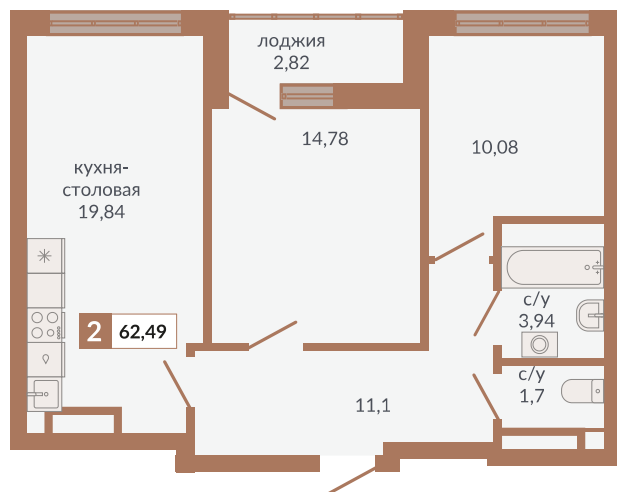

ул. Краснокамская

ул. Кизеловская

Двор

ул. Плотников

Секция 1Д. Этаж 13-15

794

Двухкомнатная квартира

62,49 м²

15

1Д

10 123 380 руб.

II кв. 2026 г.

Номер квартиры

Тип

Площадь

Этаж