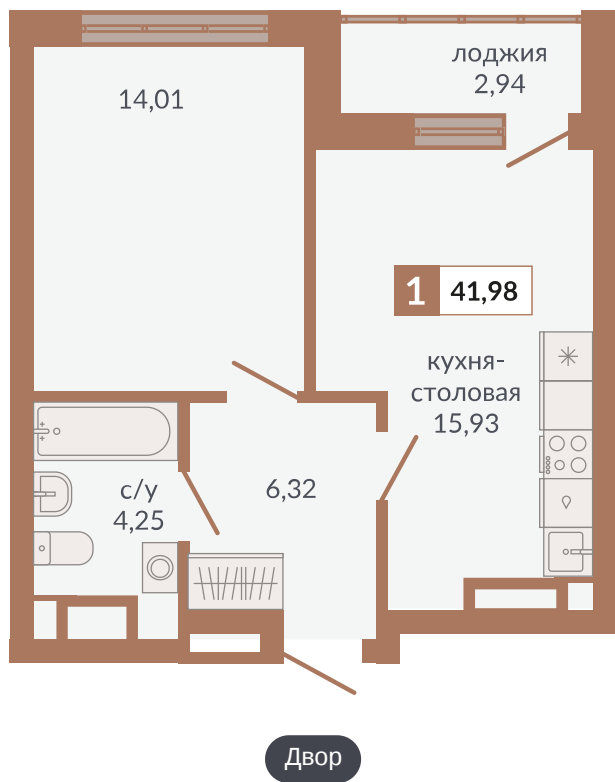

ул. Краснокамская

ул. Кизеловская

Двор

ул. Плотников

Секция 1Д. Этаж 13-15

**792**

**Однокомнатная квартира**

**41,98 м<sup>2</sup>**

**15**

**1Д**

**6 926 700 руб.**

**II кв. 2026 г.**

Номер квартиры

Тип

Площадь

Этаж