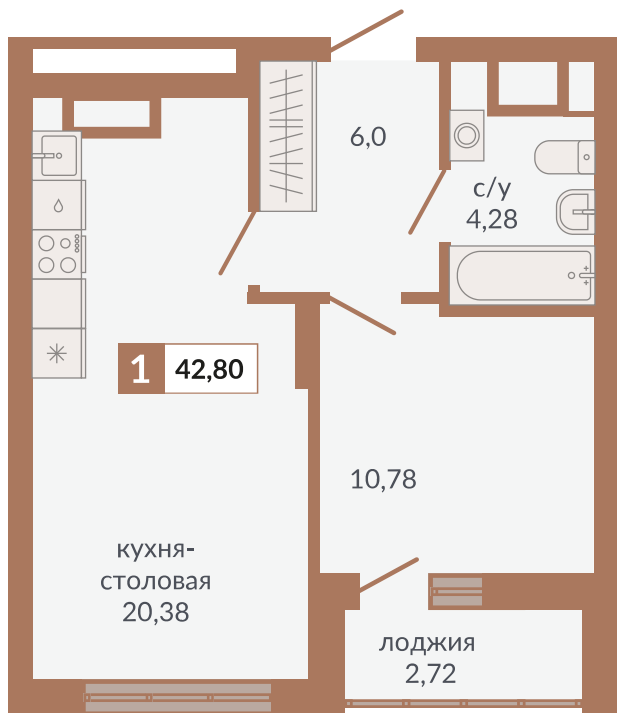

ул. Краснокамская

ул. Кизеловская

Двор

ул. Плотников

Секция 1Д. Этаж 13-15

789

Однокомнатная квартира

42,8 м²

15

1Д

7 062 000 руб.

II кв. 2026 г.

Номер квартиры

Тип

Площадь

Этаж