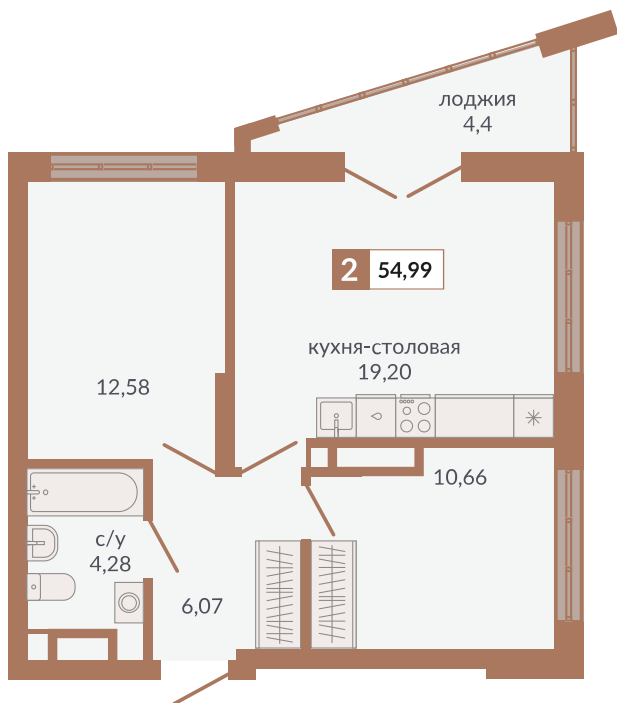

ул. Краснокамская

ул. Кизеловская

Двор

ул. Плотников

Секция 1Д. Этаж 13-15

783

Номер квартиры

Двухкомнатная квартира

Тип

54,99 м²

Площадь

14

Этаж

1Д

Секция

8 853 390 руб.