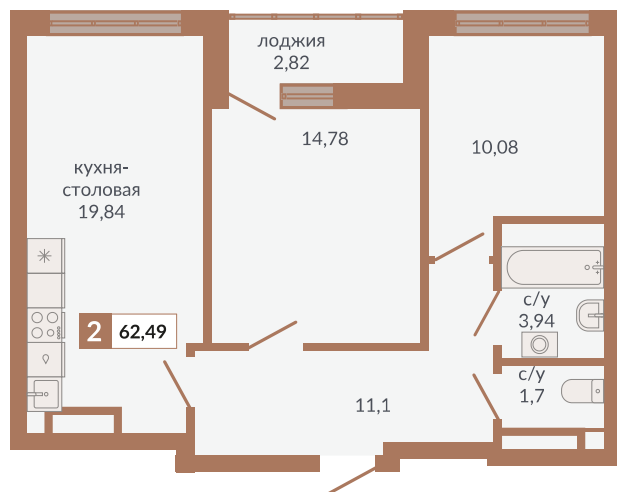

ул. Краснокамская

ул. Кизеловская

ул. Плотников

Двор

Секция 1Д. Этаж 13-15

782

Двухкомнатная квартира

62,49 м²

14

1Д

10 060 890 руб.

II кв. 2026 г.

Номер квартиры

Тип

Площадь

Этаж