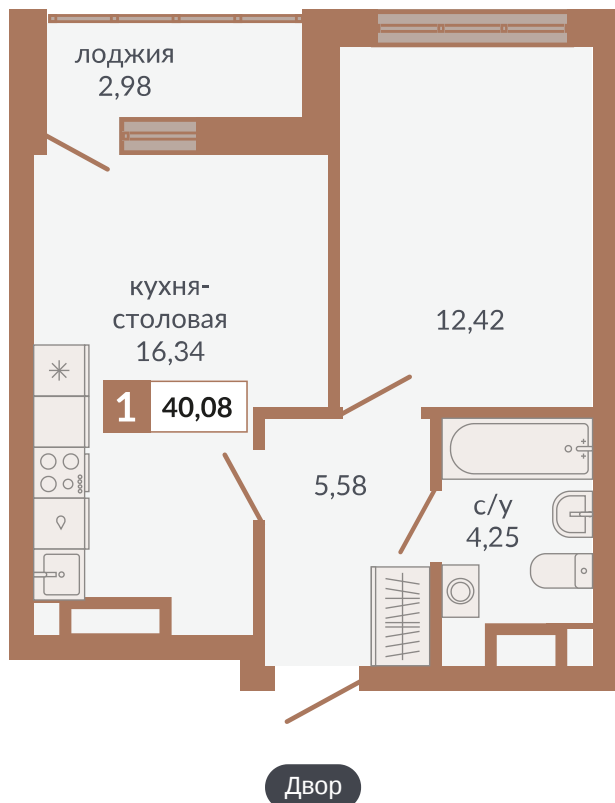

ул. Краснокамская

ул. Кизеловская

ул. Плотников

Двор

Секция 1Д. Этаж 13-15

769

Однокомнатная квартира

40,08 м²

13

1Д

6 573 120 руб.

II кв. 2026 г.

Номер квартиры

Тип

Площадь

Этаж