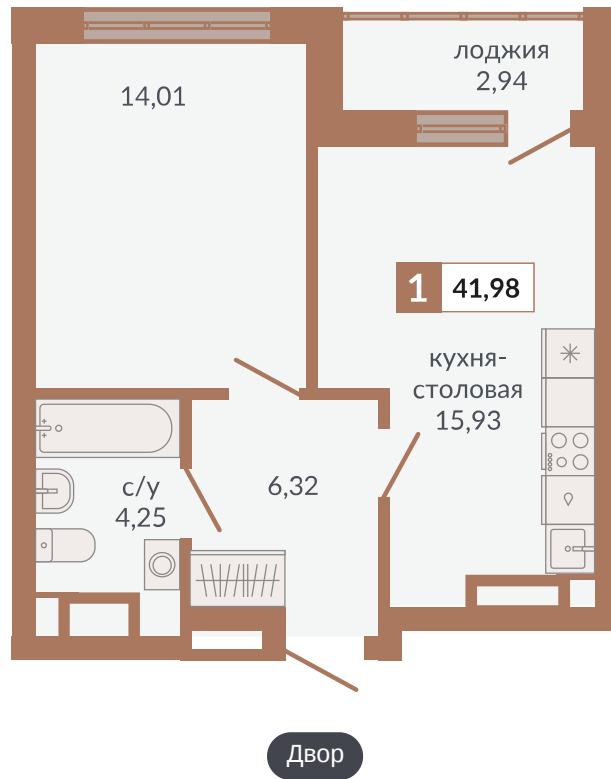

ул. Краснокамская

ул. Кизеловская

ул. Плотников

Секция 1Д. Этаж 13-15

**768**

**Однокомнатная квартира**

**41,98 м<sup>2</sup>**

**13**

**1Д**

**6 884 720 руб.**

**II кв. 2026 г.**

Номер квартиры

Тип

Площадь

Этаж

Секция