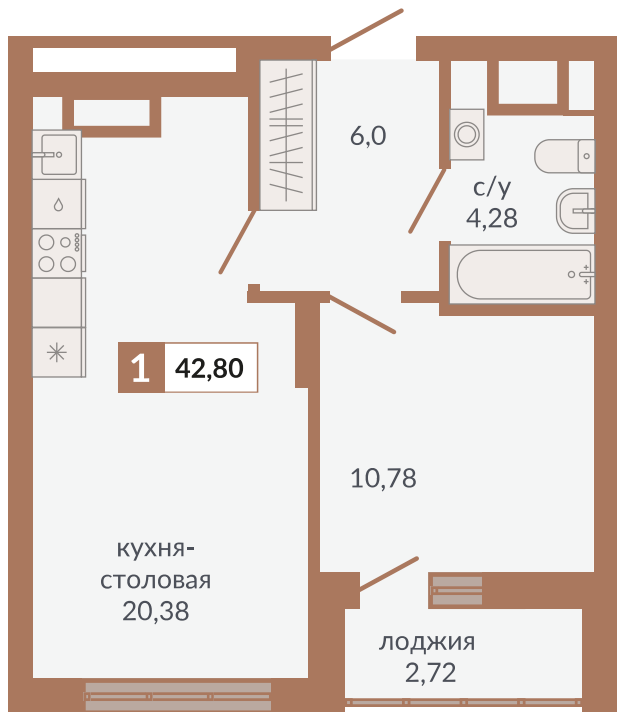

ул. Краснокамская

ул. Кизеловская

ул. Плотников

Двор

Секция 1Д. Этаж 13-15

765

Однокомнатная квартира

42,8 м²

13

1Д

7 019 200 руб.

II кв. 2026 г.

Номер квартиры

Тип

Площадь

Этаж