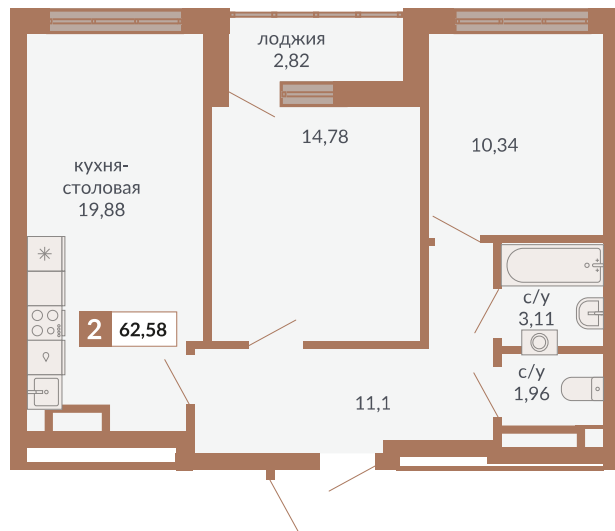

ул. Краснокамская

ул. Кизеловская

Двор

ул. Плотников

Секция 1Д. Этаж 9-12

758

Номер квартиры

Двухкомнатная квартира

Тип

62,58 м²

Площадь

12

Этаж

1Д

Секция

11 014 080 руб.