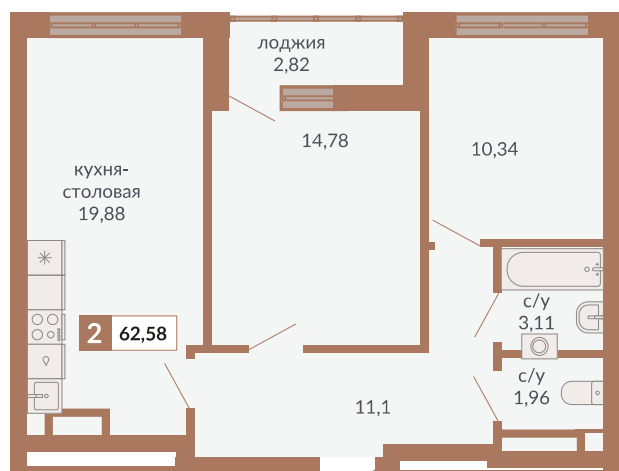

ул. Краснокамская

ул. Кизеловская

ул. ПЛОТНИКОВ

Двор

Секция 1Д. Этаж 9-12

758

Двухкомнатная квартира

62,58 м²

12

1Д

11 671 170 руб.

III кв. 2026 г.

Номер квартиры

Тип

Площадь

Этаж