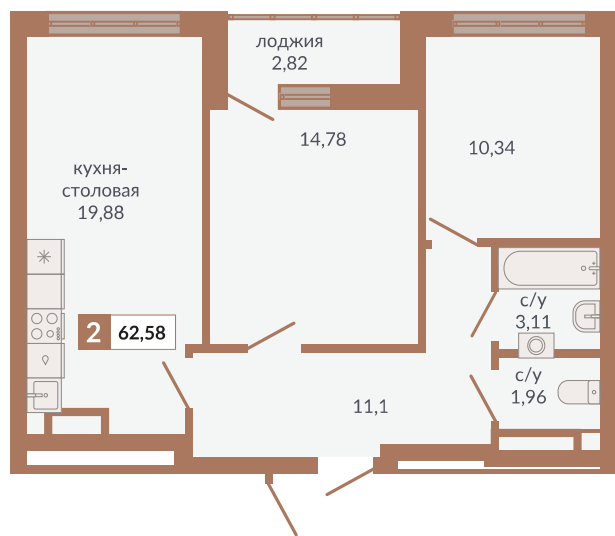

ул. Краснокамская

ул. Кизеловская

Двор

ул. Плотников

Секция 1Д. Этаж 9-12

758

Номер квартиры

Двухкомнатная квартира

Тип

62,58 м²

Площадь

12

Этаж

1Д

Секция

10 012 800 руб.