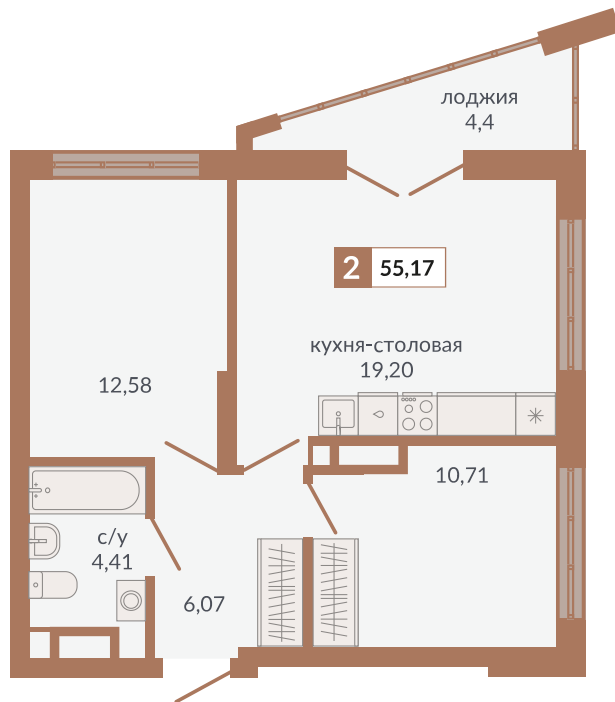

ул. Краснокамская

ул. Кизеловская

Двор

ул. Плотников

Секция 1Д. Этаж 9-12

747

Номер квартиры

Двухкомнатная квартира

Тип

55,17 м²

Площадь

11

Этаж

1Д

Секция

8 827 200 руб.