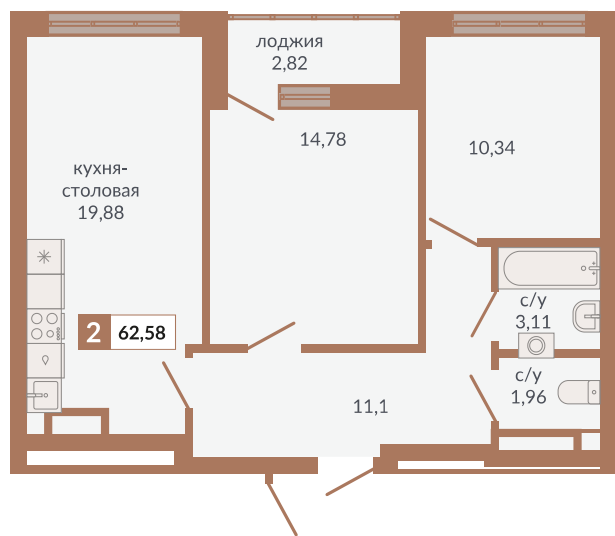

ул. Краснокамская

ул. Кизеловская

Двор

ул. Плотников

Секция 1Д. Этаж 9-12

746

Номер квартиры

Двухкомнатная квартира

Тип

62,58 м<sup>2</sup>

Площадь

11

Этаж

1Д

Секция

10 012 800 руб.