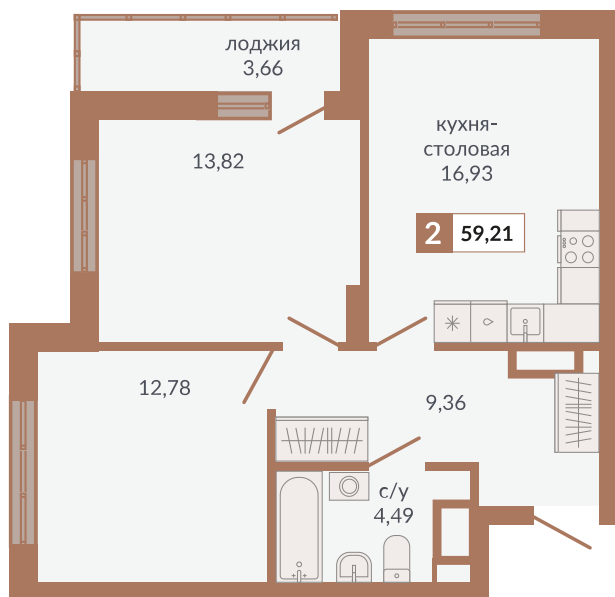

ул. Краснокамская

ул. Кизеловская

Двор

ул. Плотников

Секция 1Д. Этаж 9-12

**743**

**Двухкомнатная квартира**

**59,21 м<sup>2</sup>**

**11**

**1Д**

**9 473 600 руб.**

**II кв. 2026 г.**

Номер квартиры

Тип

Площадь

Этаж