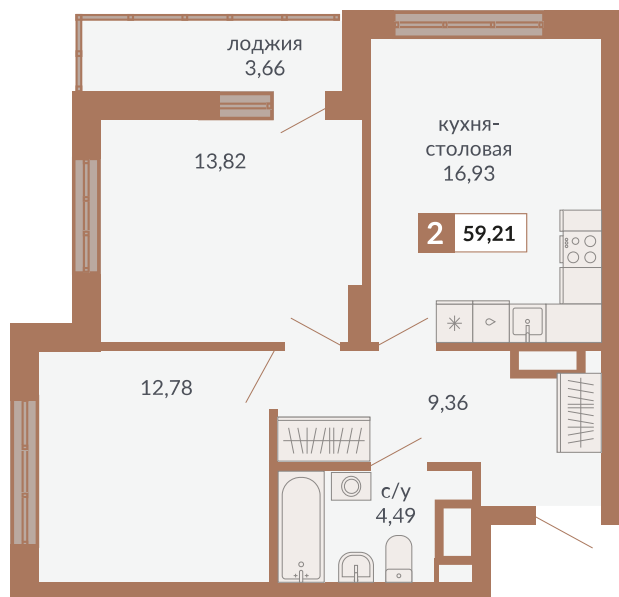

ул. Краснокамская

ул. Кизеловская

Двор

ул. Плотников

Секция 1Д. Этаж 9-12

731

Двухкомнатная квартира

59,21 м²

10

1Д

10 930 166 руб.

III кв. 2026 г.

Номер квартиры

Тип

Площадь

Этаж