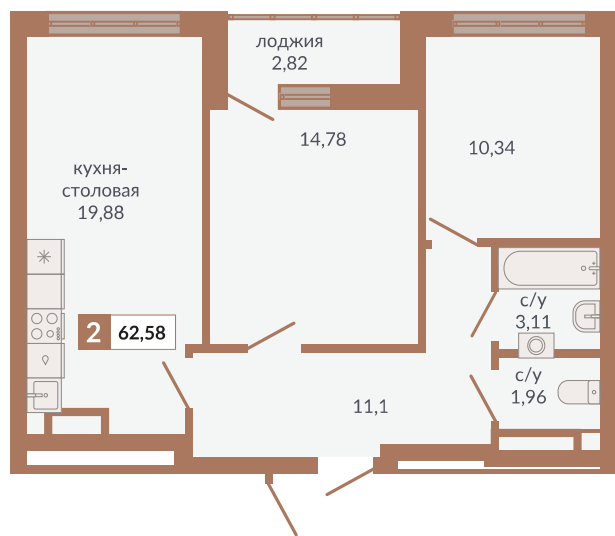

ул. Краснокамская

ул. Кизеловская

Двор

ул. Плотников

Секция 1Д. Этаж 9-12

722

Номер квартиры

Двухкомнатная квартира

Тип

62,58 м²

Площадь

9

Этаж

1Д

Секция

9 950 220 руб.