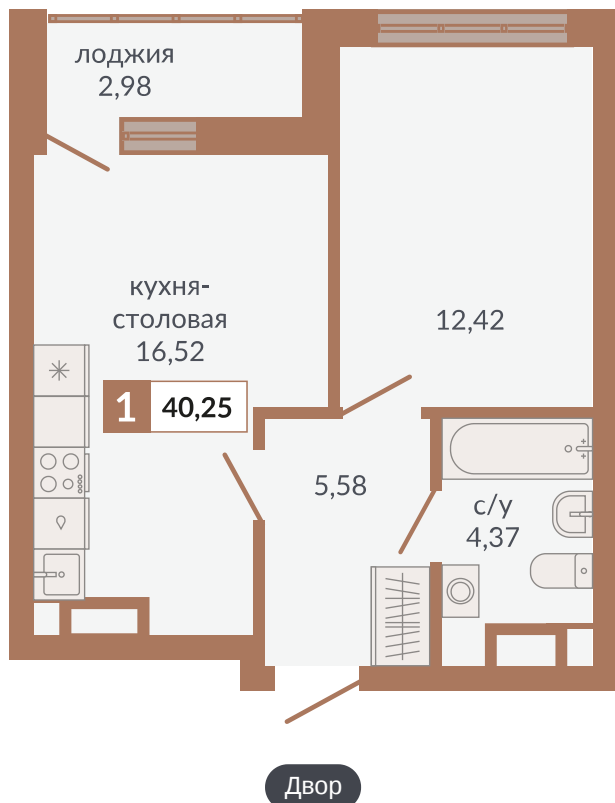

ул. Краснокамская

ул. Кизеловская

Двор

ул. Плотников

Секция 1Д. Этаж 9-12

721

Однокомнатная квартира

40,25 м²

9

1Д

6 520 500 руб.

II кв. 2026 г.

Номер квартиры

Тип

Площадь

Этаж