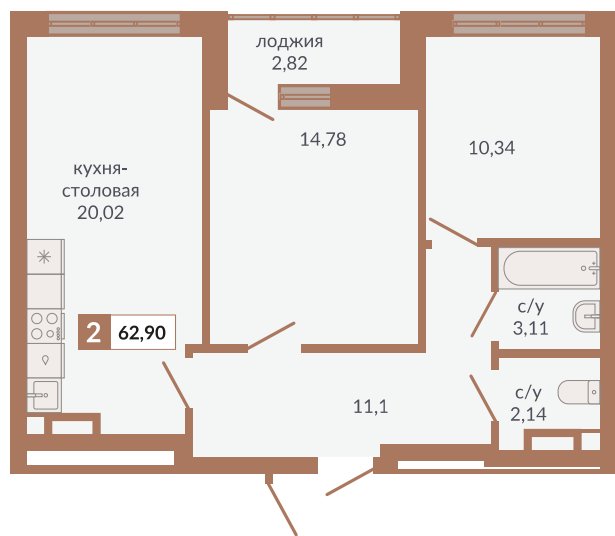

ул. Краснокамская

ул. Кизеловская

Двор

ул. Плотников

Секция 1Д, Этаж 6-8

710

Двухкомнатная квартира

62,9 м²

8

1Д

9 938 200 руб.

II кв. 2026 г.

Номер квартиры

Тип

Площадь

Этаж