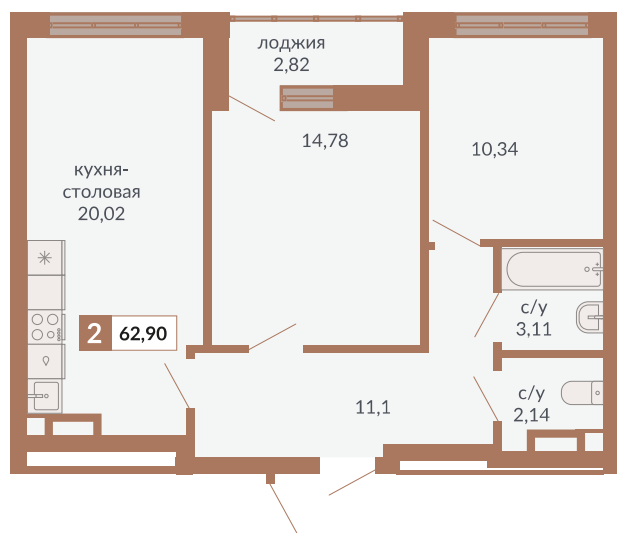

ул. Краснокамская

ул. Кизеловская

Двор

ул. Плотников

Секция 1Д. Этаж 6-8

710

Номер квартиры

Двухкомнатная квартира

Тип

62,9 м²

Площадь

8

Этаж

1Д

Секция

11 007 500 руб.