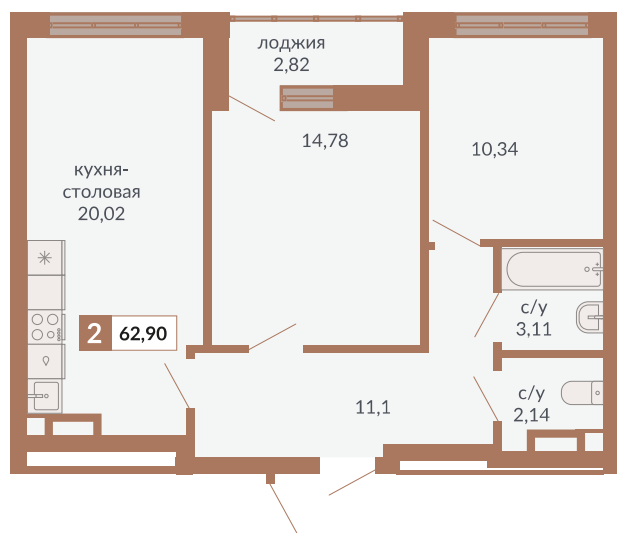

ул. Краснокамская

ул. Кизеловская

Двор

ул. Плотников

Секция 1Д, Этаж 6-8

**710**

Номер квартиры

**Двухкомнатная квартира**

Тип

**62,9 м<sup>2</sup>**

Площадь

**8**

Этаж

**1Д**

Секция

**11 611 340 руб.**