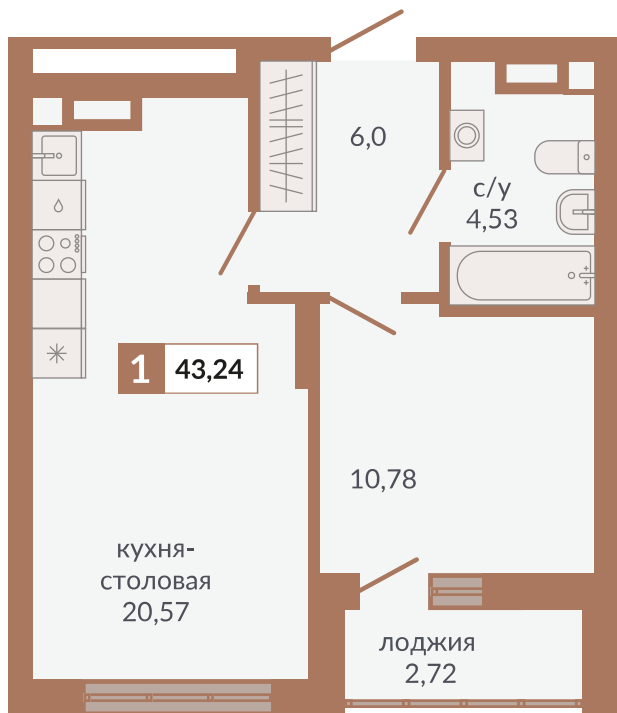

ул. Краснокамская

ул. Кизеловская

ул. Плотников

Двор

Секция 1Д. Этаж 6-8

705

Однокомнатная квартира

43,24 м<sup>2</sup>

8

1Д

6 961 640 руб.

II кв. 2026 г.

Номер квартиры

Тип

Площадь

Этаж