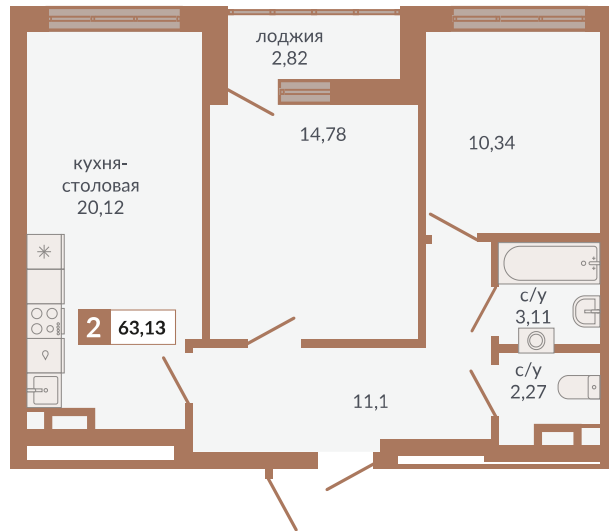

ул. Краснокамская

ул. Кизеловская

Двор

ул. Плотников

Секция 1Д. Этаж 4-5

**674**

**Двухкомнатная квартира**

**63,13 м<sup>2</sup>**

**5**

**1Д**

**9 911 410 руб.**

**II кв. 2026 г.**

Номер квартиры

Тип

Площадь

Этаж