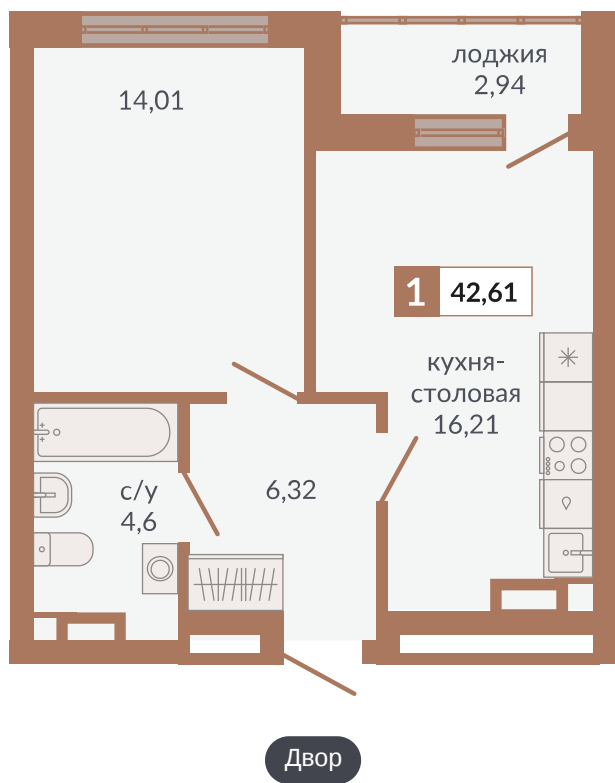

ул. Краснокамская

ул. Кизеловская

ул. Плотников

Секция 1Д. Этаж 4-5

672

Однокомнатная квартира

42,61 м²

5

1Д

6 817 600 руб.

II кв. 2026 г.

Номер квартиры

Тип

Площадь

Этаж

Секция