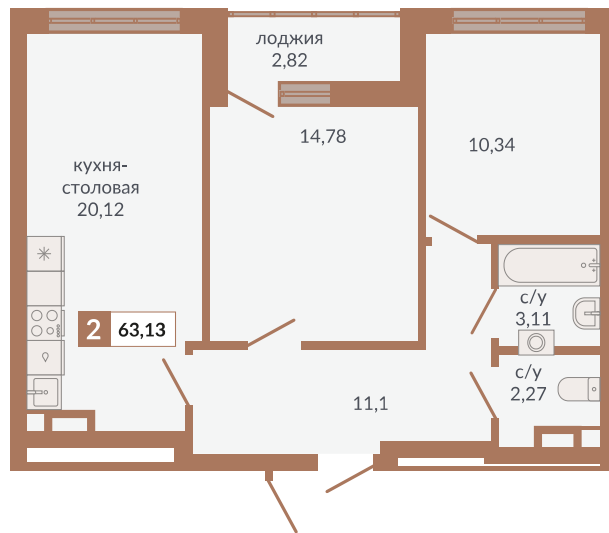

ул. Краснокамская

ул. Кизеловская

Двор

ул. Плотников

Секция 1Д. Этаж 4-5

**662**

Номер квартиры

**Двухкомнатная квартира**

Тип

**63,13 м<sup>2</sup>**

Площадь

**4**

Этаж

**1Д**

Секция

**9 848 280 руб.**