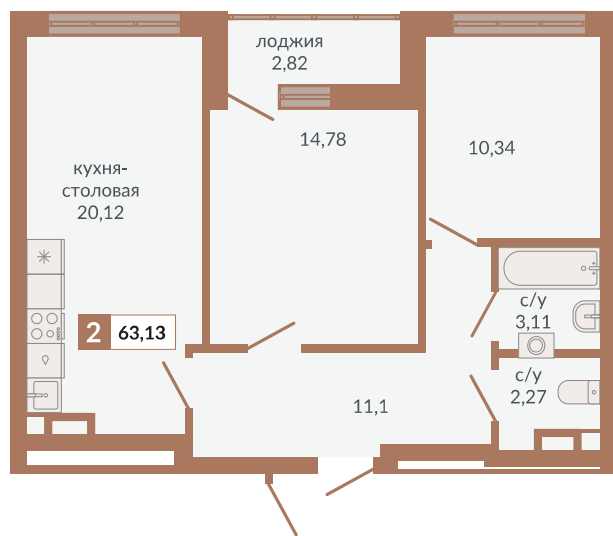

ул. Краснокамская

ул. Кизеловская

Двор

ул. Плотников

Секция 1Д. Этаж 4-5

662

Двухкомнатная квартира

63,13 м²

4

1Д

10 353 320 руб.

III кв. 2026 г.

Номер квартиры

Тип

Площадь

Этаж