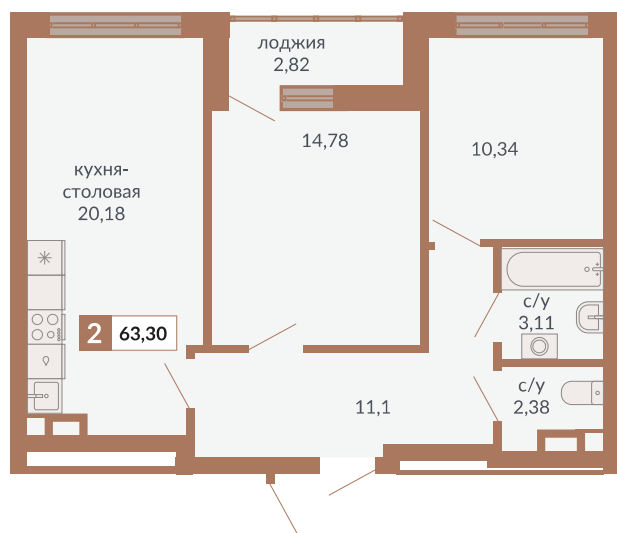

ул. Краснокамская

ул. Кизеловская

ул. Плотников

Двор

Секция 1Д. Этаж 3

650

Номер квартиры

Двухкомнатная квартира

Тип

63,3 м²

Площадь

3

Этаж

1Д

Секция

10 950 900 руб.