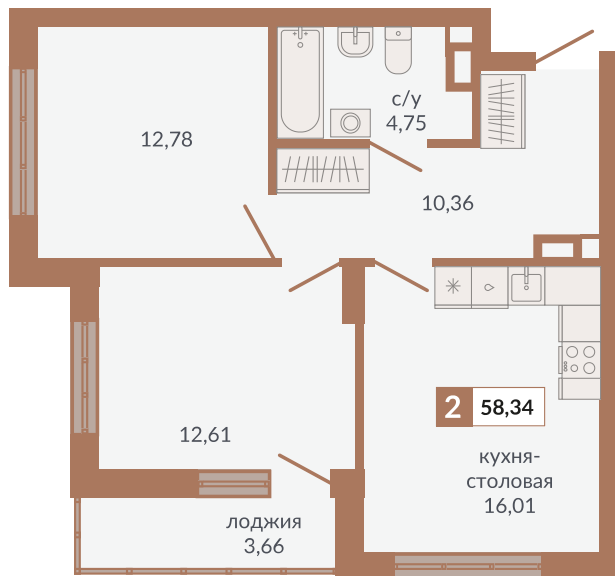

ул. Краснокамская

ул. Кизеловская

ул. Плотников

Двор

Секция 1Д. Этаж 3

646

Двухкомнатная квартира

58,34 м²

3

1Д

9 101 040 руб.

II кв. 2026 г.

Номер квартиры

Тип

Площадь

Этаж