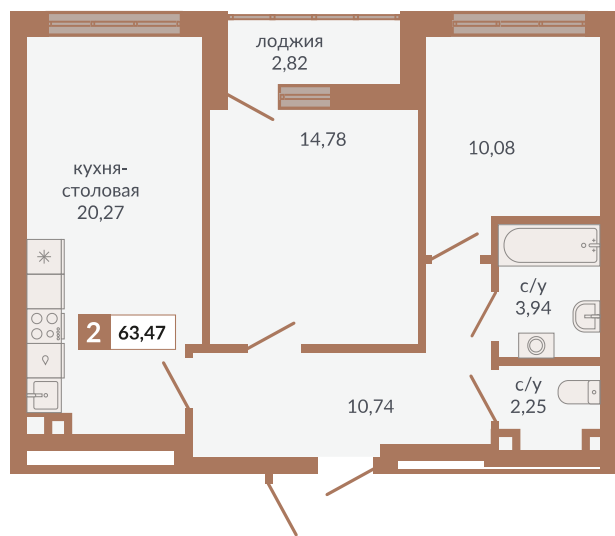

ул. Краснокамская

ул. Кизеловская

Двор

ул. Плотников

Секция 1Д. Этаж 2

**638**

Номер квартиры

**Двухкомнатная квартира**

Тип

**63,47 м<sup>2</sup>**

Площадь

**2**

Этаж

**1Д**

Секция

**9 837 850 руб.**