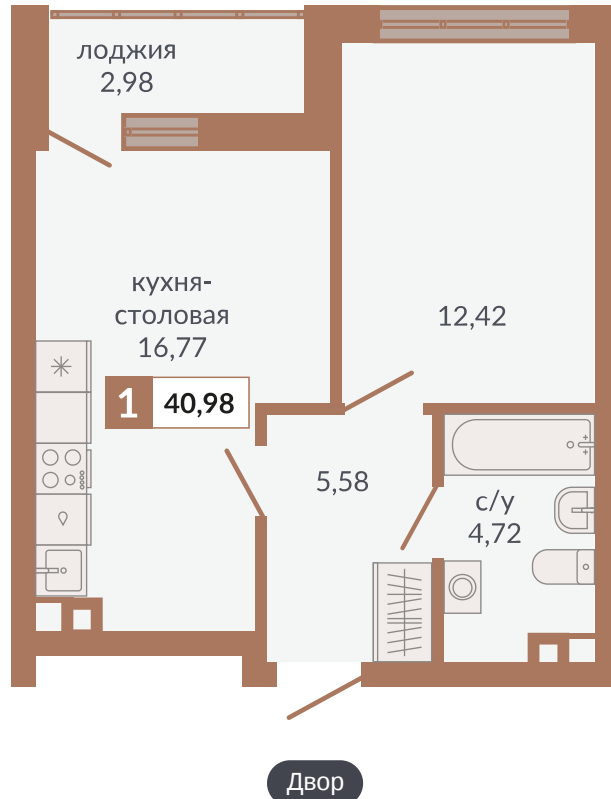

ул. Краснокамская

ул. Кизеловская

ул. Плотников

Секция 1Д. Этаж 2

637

Однокомнатная квартира

40,98 м²

2

1Д

6 474 840 руб.

II кв. 2026 г.

Номер квартиры

Тип

Площадь

Этаж

Секция