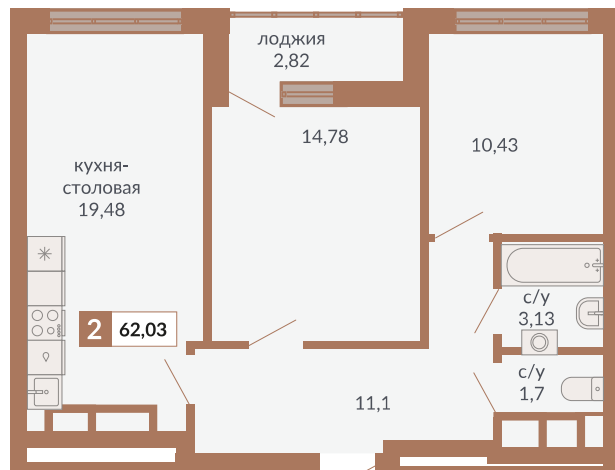

ул. Краснокамская

ул. Кизеловская

Двор

ул. Плотников

Секция 1Д. Этаж 28-30

974

Номер квартиры

Двухкомнатная квартира

Тип

62,03 м²

Площадь

30

Этаж

1Д

Секция

11 661 640 руб.