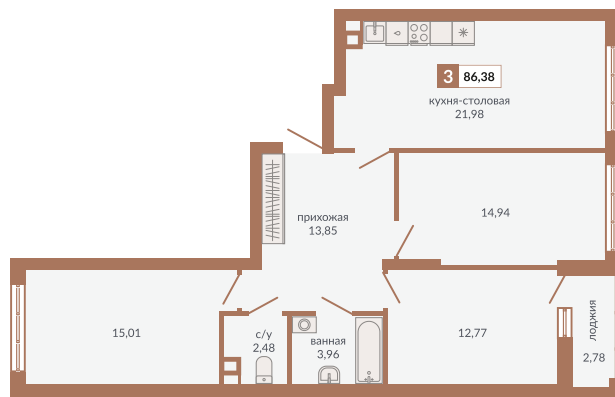

Двор

Секция 1Б

ул. Плотников

382

Трёхкомнатная квартира

86,38 м²

2

1Б

12 741 050 руб.

IV кв. 2025 г.

Номер квартиры

Тип

Площадь

Этаж

Секция

Стоимость