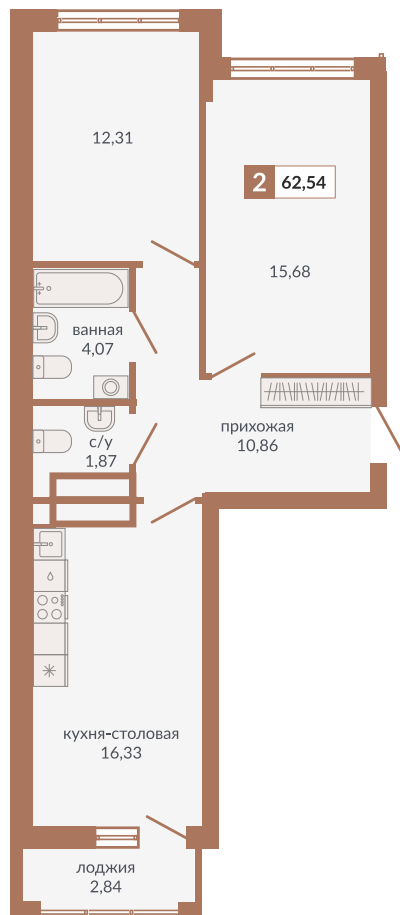

Двор

Секция 1А

ул. Плотников

ул. Викулова

380

Двухкомнатная квартира

62,54 м²

25

1Б

10 756 880 руб.

IV кв. 2025 г.

Номер квартиры

Тип

Площадь

Этаж

Секция