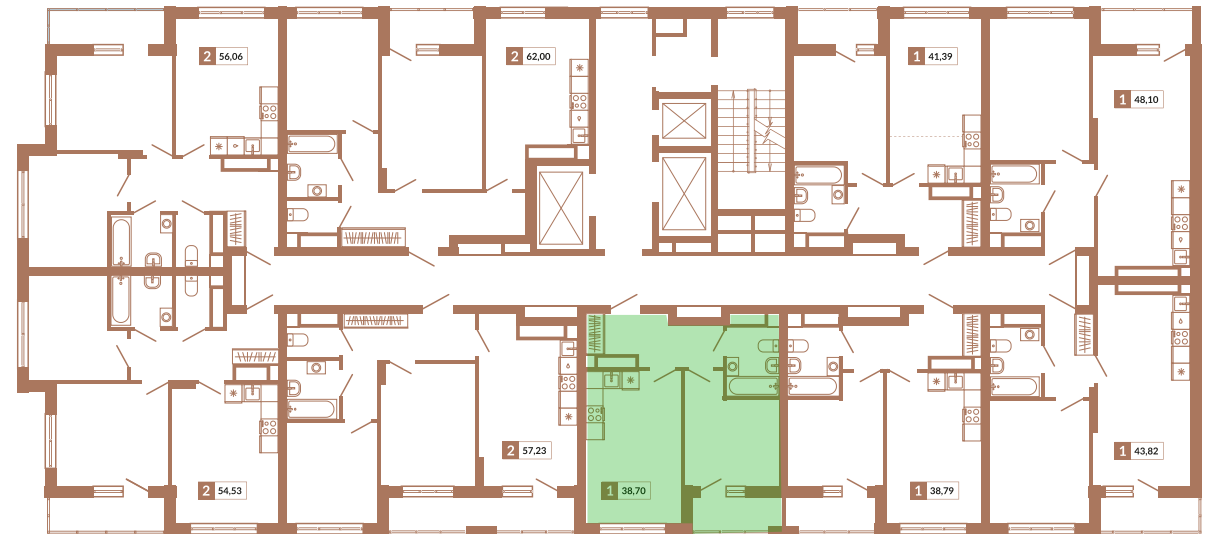

Двор

ул. Кизеловская

Секция 1Б

ул. Викулова

**185**

Номер квартиры

**Однокомнатная квартира**

Тип

**38,7 м<sup>2</sup>**

Площадь

**22**

Этаж

**1А**

Секция

**8 591 400 руб.**

~~9 152 550 руб.~~