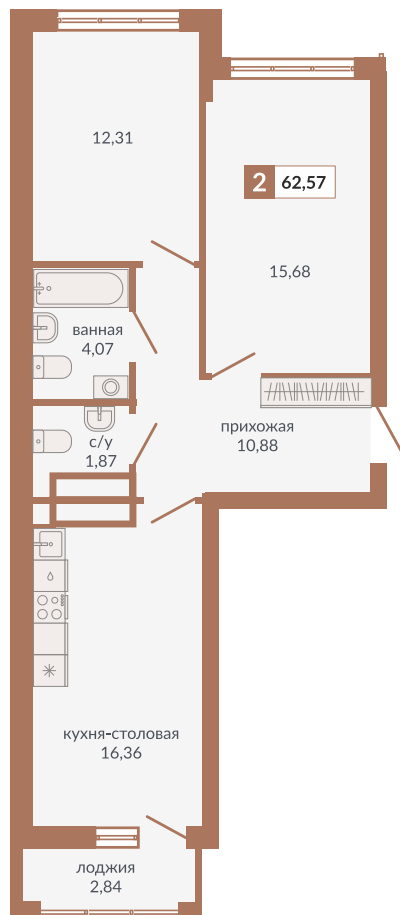

Двор

Секция 1А

ул. Плотников

ул. Викулова

372

Двухкомнатная квартира

62,57 м²

24

1Б

10 699 470 руб.

IV кв. 2025 г.

Номер квартиры

Тип

Площадь

Этаж

Секция