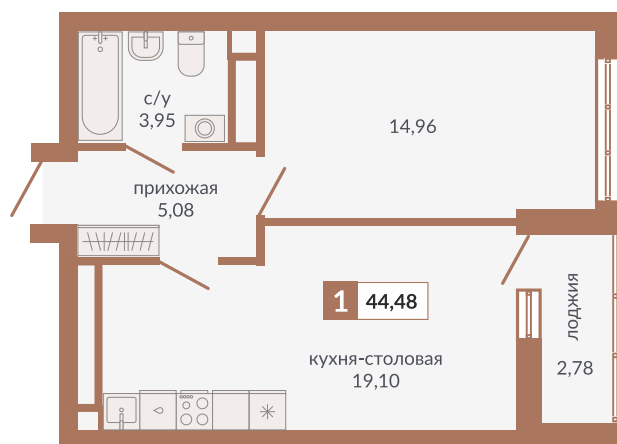

Секция 1В

ул. Викулова

ул. Плотников

368

Однокомнатная квартира

44,48 м²

24

1Б

7 784 000 руб.

IV кв. 2025 г.

Номер квартиры

Тип

Площадь

Этаж

Секция

Стоимость