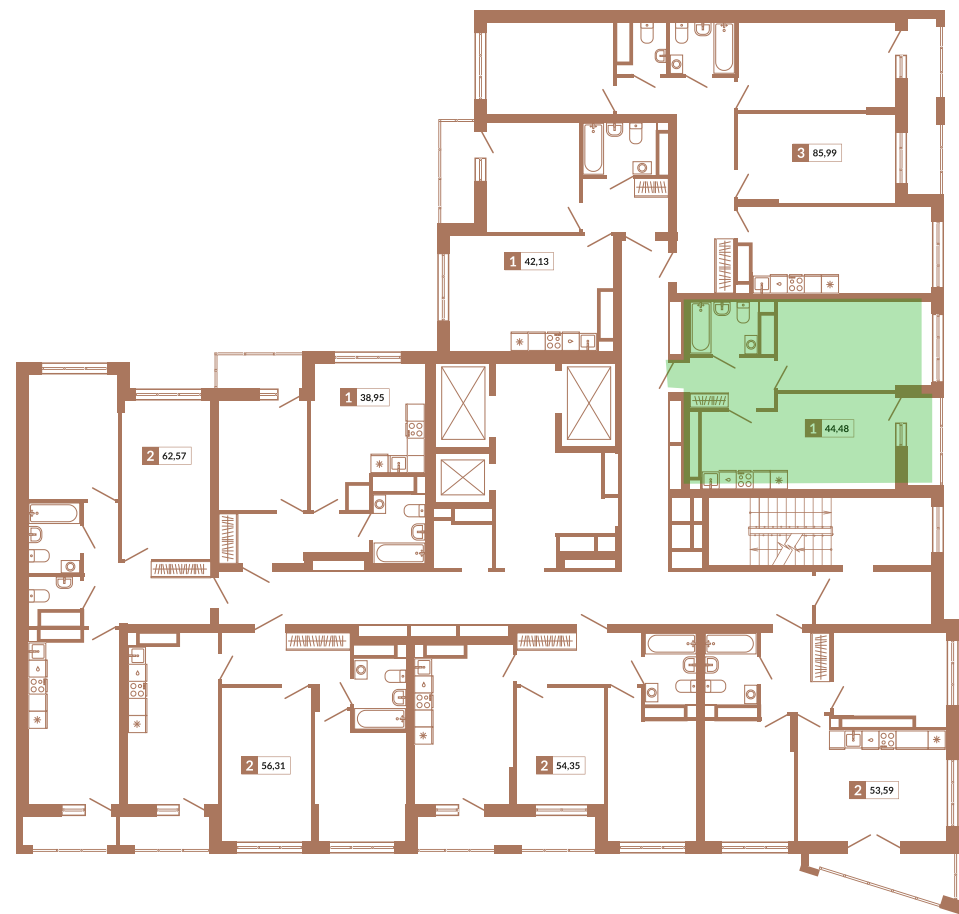

Секция 1В

ул. Викулова

ул. Плотников

368

Однокомнатная квартира

44,48 м²

24

1Б

7 784 000 руб.

IV кв. 2025 г.

Номер квартиры

Тип

Площадь

Этаж

Секция

Стоимость