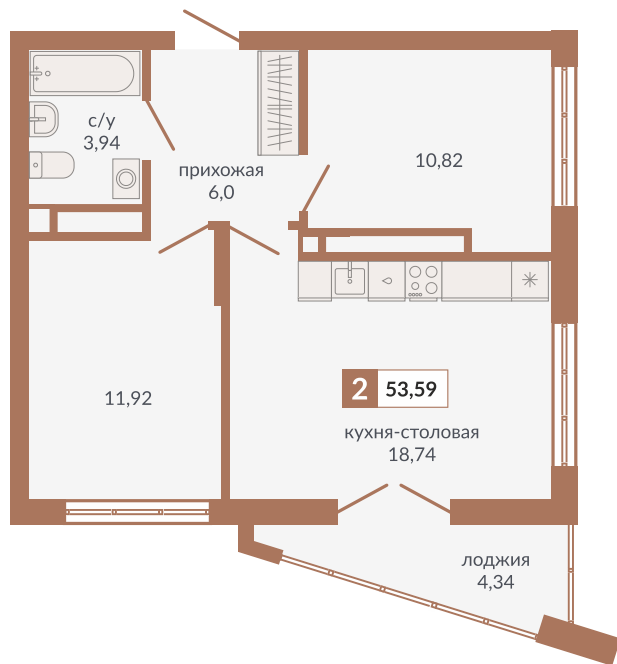

Секция 1В

ул. Викулова

ул. Плотников

361

Двухкомнатная квартира

53,59 м²

23

1Б

9 110 300 руб.

IV кв. 2025 г.

Номер квартиры

Тип

Площадь

Этаж

Секция

Стоимость