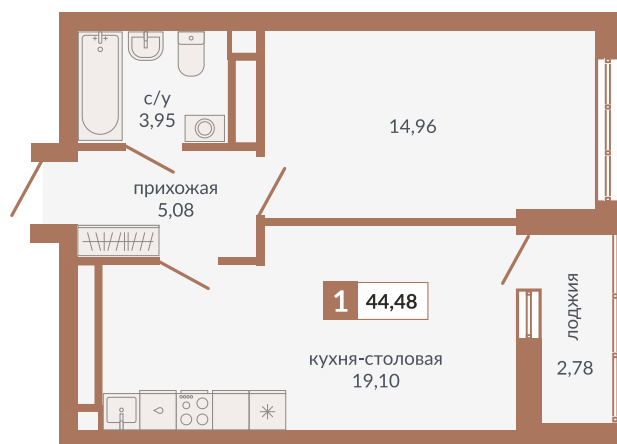

Секция 1В

ул. Викулова

ул. Плотников

360

Однокомнатная квартира

44,48 м²

23

1Б

7 739 520 руб.

IV кв. 2025 г.

Номер квартиры

Тип

Площадь

Этаж

Секция

Стоимость