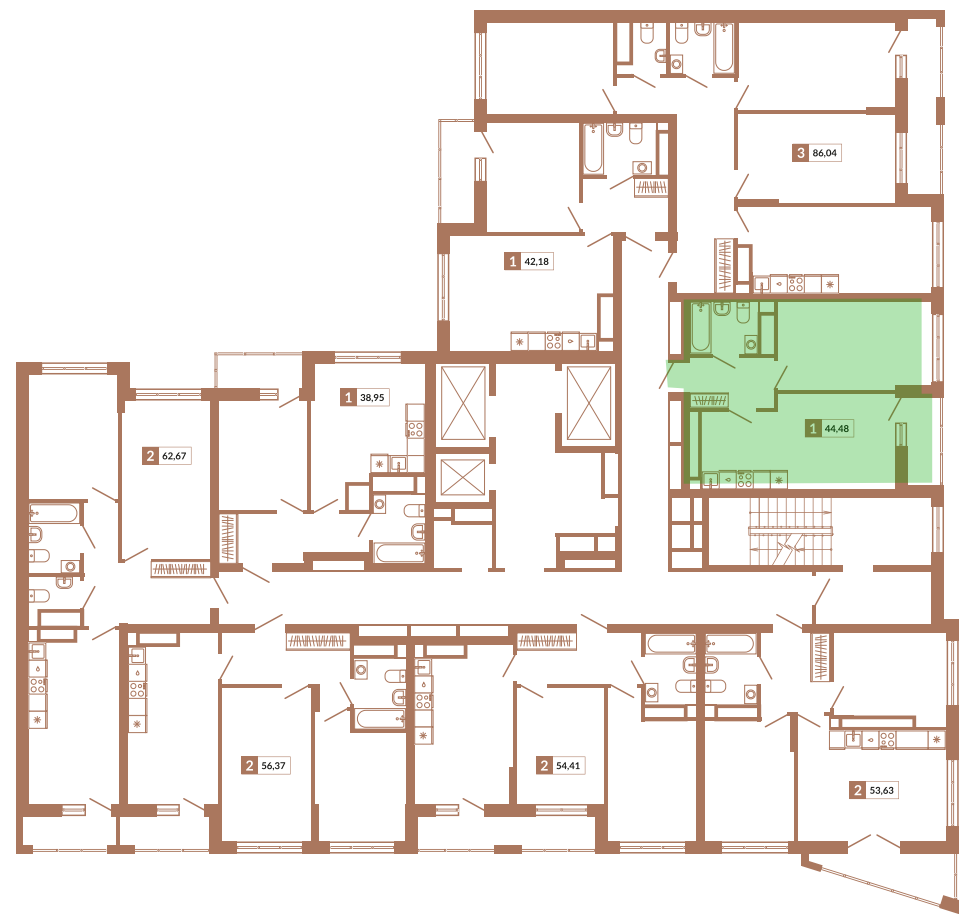

Секция 1В

ул. Викулова

ул. Плотников

360

Однокомнатная квартира

44,48 м²

23

1Б

7 739 520 руб.

IV кв. 2025 г.

Номер квартиры

Тип

Площадь

Этаж

Секция

Стоимость