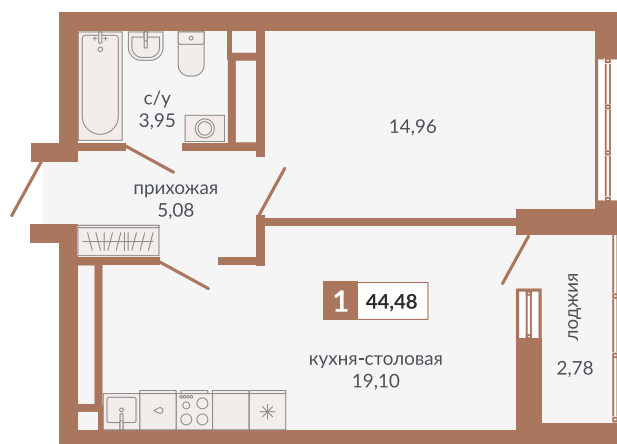

Секция 1В

ул. Викулова

ул. Плотников

**360**

Номер квартиры

**Однокомнатная квартира**

Тип

**44,48 м<sup>2</sup>**

Площадь

**23**

Этаж

**1Б**

Секция

**8 983 181 руб.**

10-208-160 руб.

Стоимость