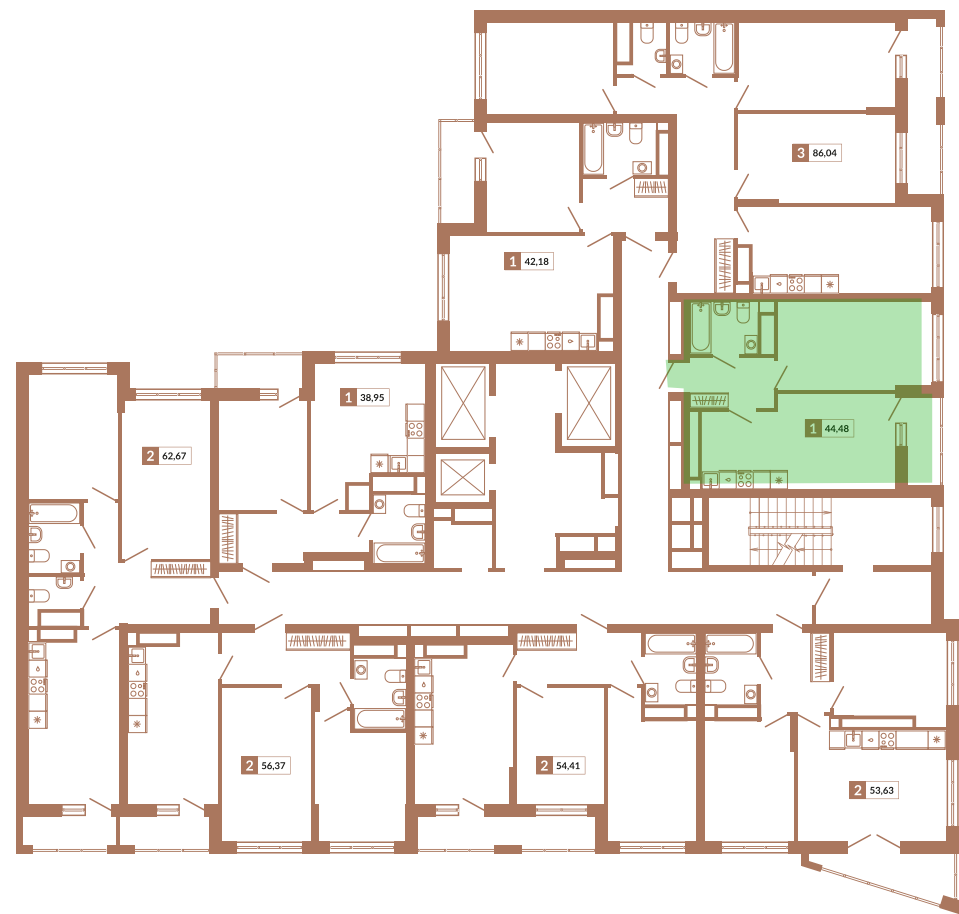

Секция 1В

ул. Викулова

ул. Плотников

**360**

Номер квартиры

**Однокомнатная квартира**

Тип

**44,48 м<sup>2</sup>**

Площадь

**23**

Этаж

**1Б**

Секция

**8 983 181 руб.**

10-208-160 руб.

Стоимость