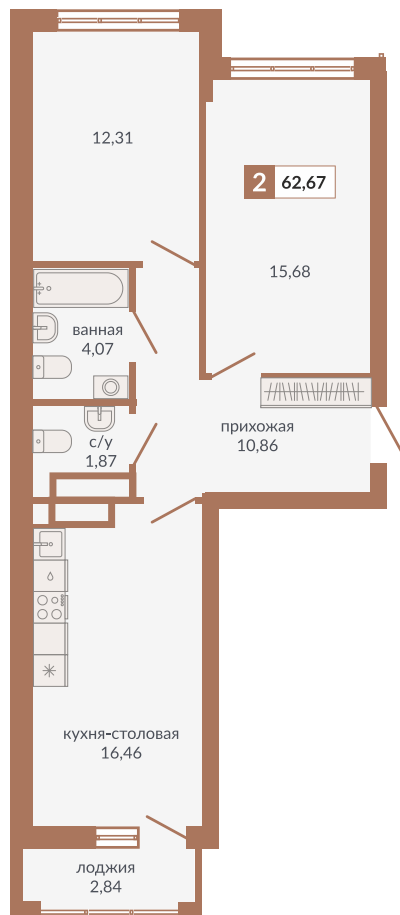

Двор

Секция 1А

ул. Плотников

356

Номер квартиры

Двухкомнатная квартира

Тип

62,67 м²

Площадь

22

Этаж

1Б

Секция

12 095 310 руб.

12 847 350 руб.

Стоимость