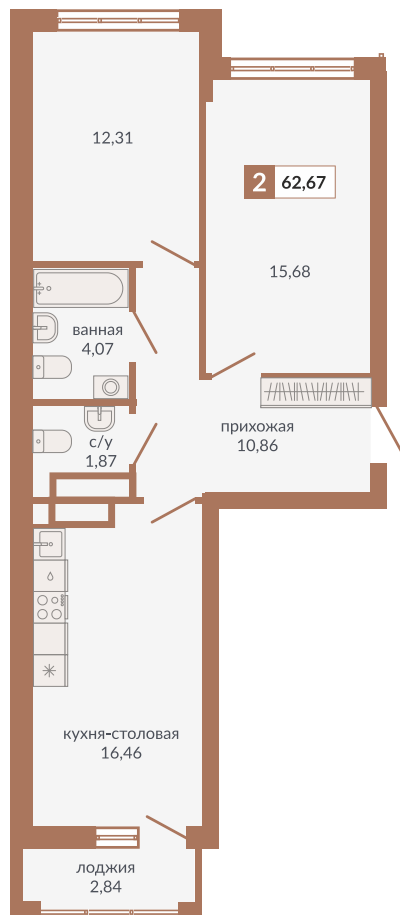

Двор

Секция 1А

ул. Плотников

356

Номер квартиры

Двухкомнатная квартира

Тип

62,67 м²

Площадь

22

Этаж

1Б

Секция

11 802 014 руб.

13 411 380 руб.

Стоимость