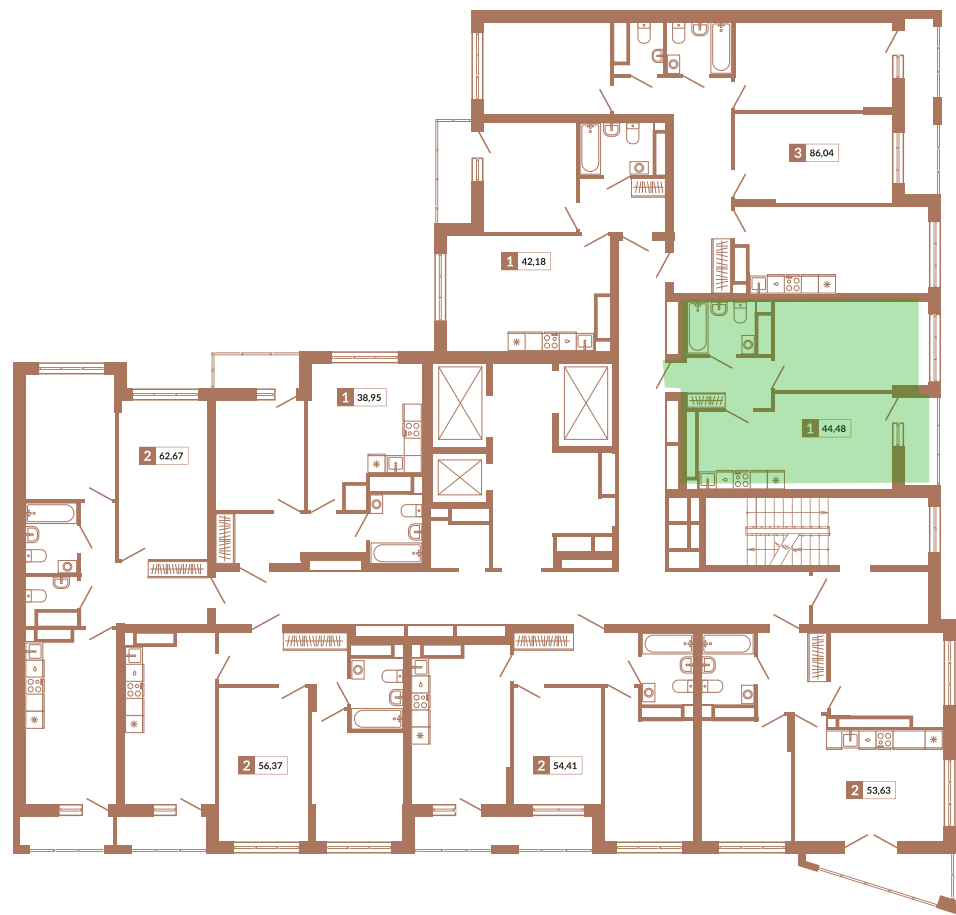

Секция 1В

ул. Викулова

ул. Плотников

**352**

**Однокомнатная квартира**

**44,48 м<sup>2</sup>**

**22**

**1Б**

**7 695 040 руб.**

**IV кв. 2025 г.**

Номер квартиры

Тип

Площадь

Этаж

Секция

Стоимость