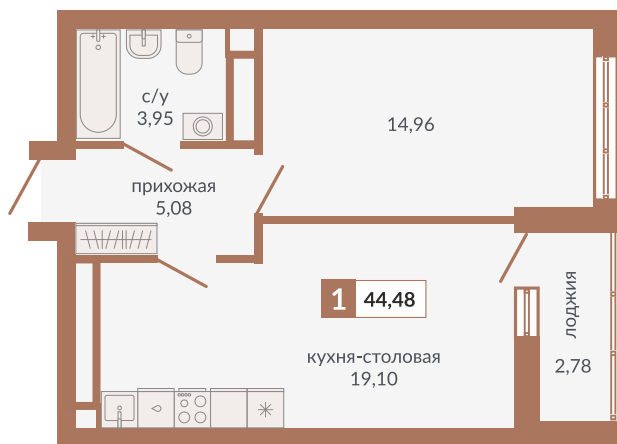

Секция 1В

ул. Викулова

ул. Плотников

352

Номер квартиры

Однокомнатная квартира

Тип

44,48 м²

Площадь

22

Этаж

1Б

Секция

8 139 840 руб.

Стоимость

IV кв. 2025 г.