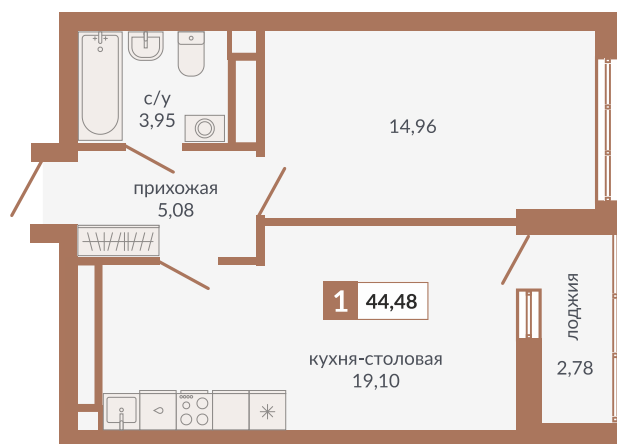

Секция 1В

ул. Викулова

ул. Плотников

**352**

**Однокомнатная квартира**

**44,48 м<sup>2</sup>**

**22**

**1Б**

**7 695 040 руб.**

**IV кв. 2025 г.**

Номер квартиры

Тип

Площадь

Этаж

Секция

Стоимость