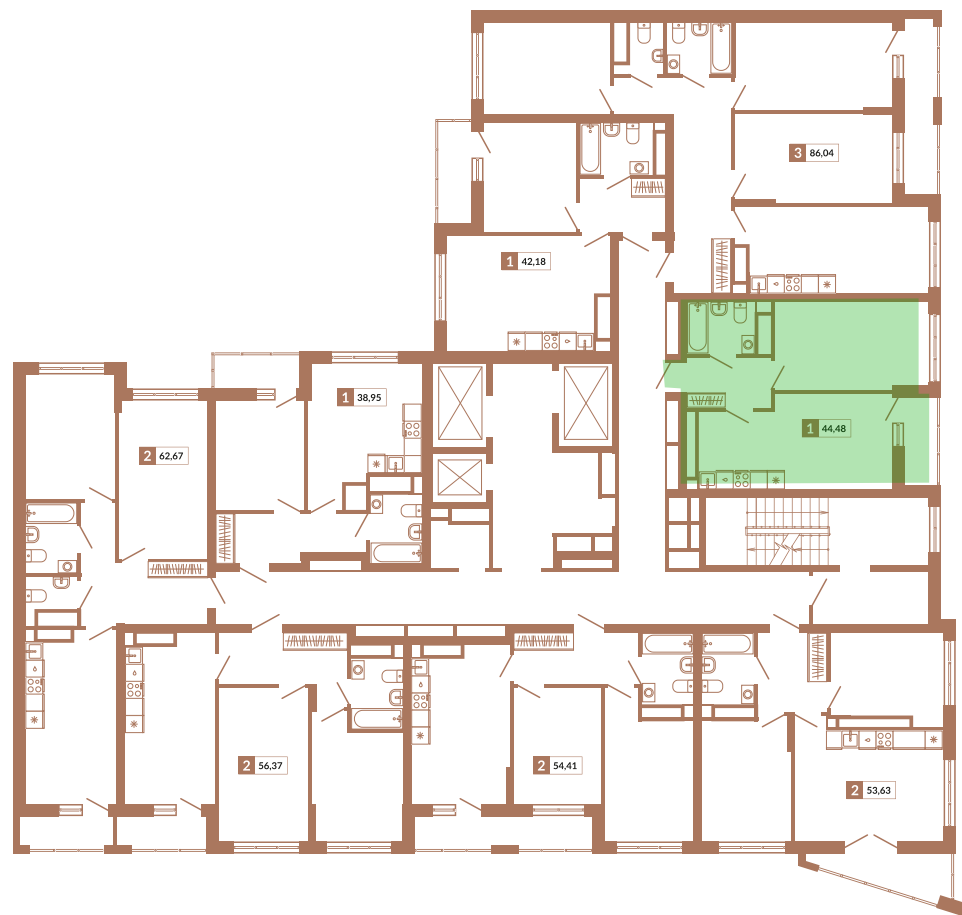

Секция 1В

ул. Викулова

ул. Плотников

352

Номер квартиры

Однокомнатная квартира

Тип

44,48 м²

Площадь

22

Этаж

1Б

Секция

8 139 840 руб.

Стоимость

IV кв. 2025 г.