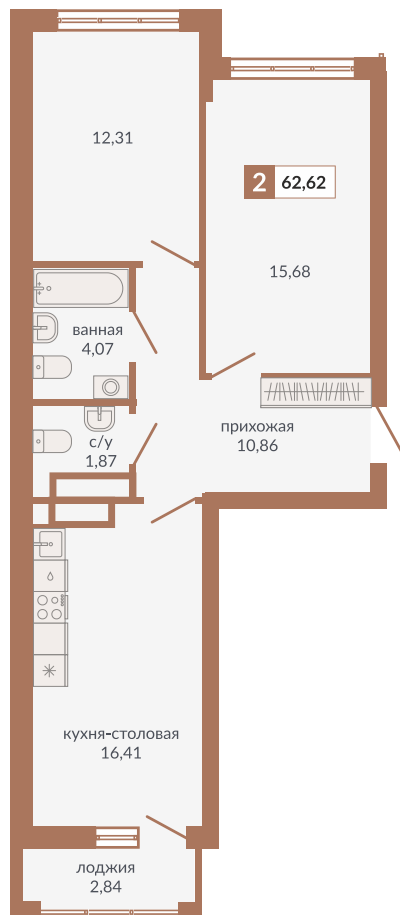

Двор

Секция 1А

ул. Плотников

ул. Викулова

348

Двухкомнатная квартира

62,62 м²

21

1Б

10 520 160 руб.

IV кв. 2025 г.

Номер квартиры

Тип

Площадь

Этаж

Секция