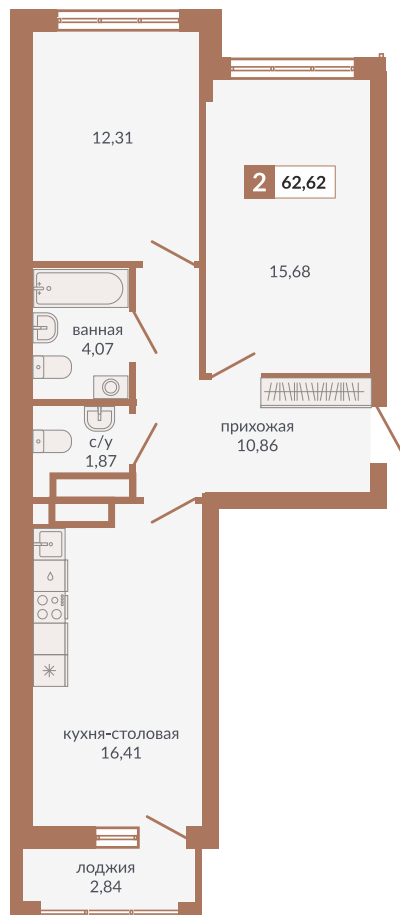

Двор

Секция 1А

ул. Плотников

ул. Викулова

340

Двухкомнатная квартира

62,62 м²

20

1Б

10 457 540 руб.

IV кв. 2025 г.

Номер квартиры

Тип

Площадь

Этаж

Секция