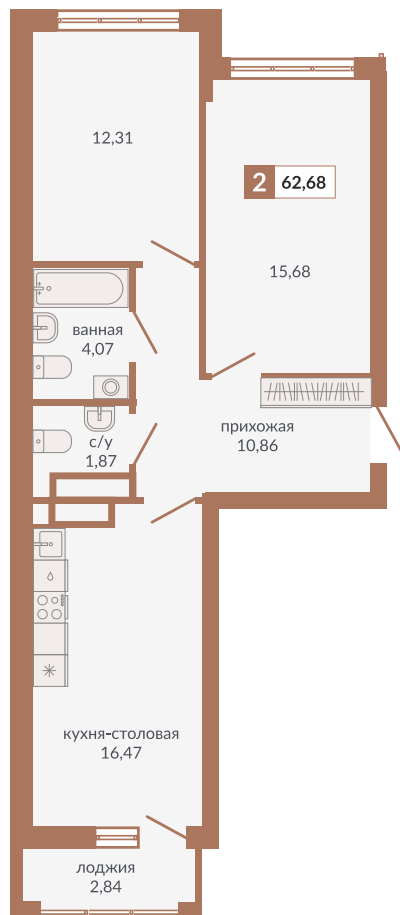

Двор

Секция 1А

ул. Плотников

ул. Викулова

332

Двухкомнатная квартира

62,68 м²

19

1Б

10 467 560 руб.

IV кв. 2025 г.

Номер квартиры

Тип

Площадь

Этаж

Секция