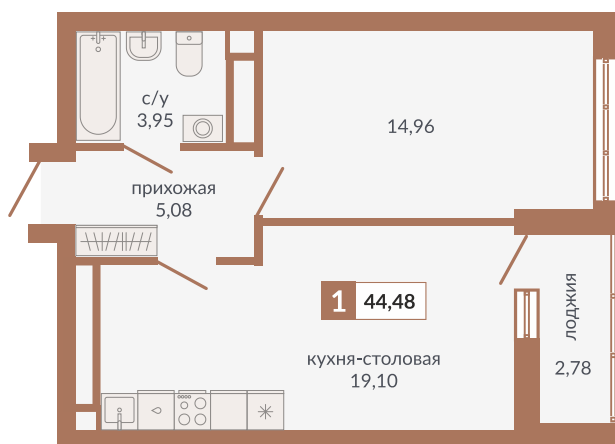

Секция 1В

ул. Викулова

ул. Плотников

**328**

Номер квартиры

**Однокомнатная квартира**

Тип

**44,48 м<sup>2</sup>**

Площадь

**19**

Этаж

**1Б**

Секция

**8 611 328 руб.**

9-785-600-руб.

Стоимость