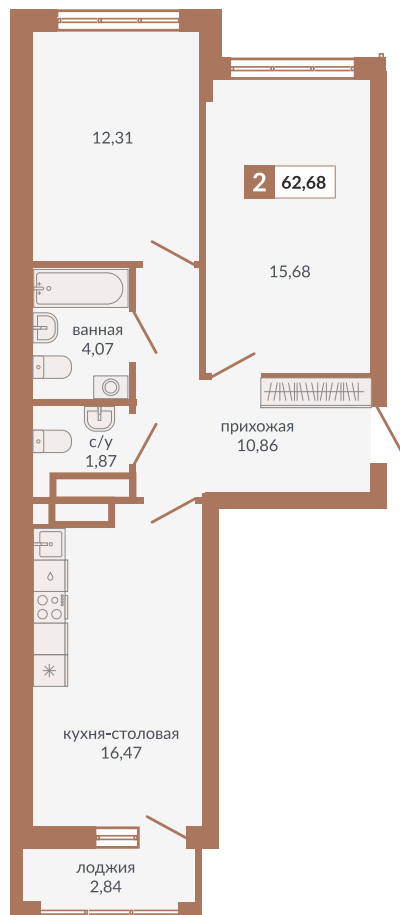

Двор

Секция 1А

ул. Плотников

ул. Викулова

324

Двухкомнатная квартира

62,68 м²

18

1Б

12 536 000 руб.

Сдан

Номер квартиры

Тип

Площадь

Этаж

Секция