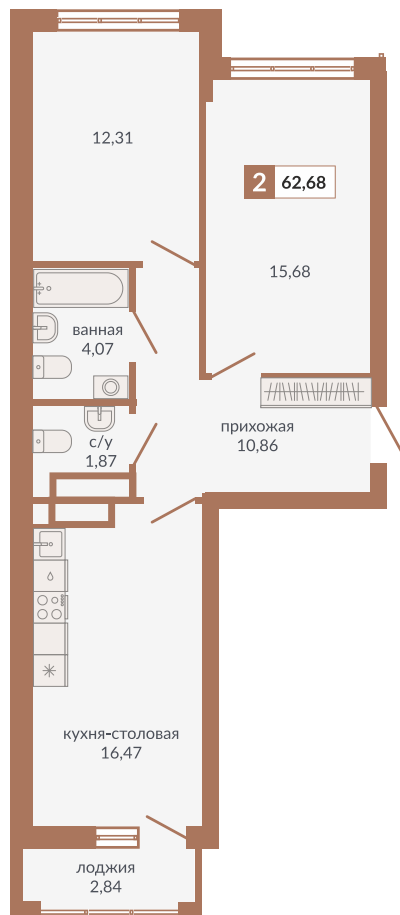

Двор

Секция 1А

ул. Плотников

ул. Викулова

**324**

**Двухкомнатная квартира**

**62,68 м<sup>2</sup>**

**18**

**1Б**

**10 404 880 руб.**

**IV кв. 2025 г.**

Номер квартиры

Тип

Площадь

Этаж

Секция