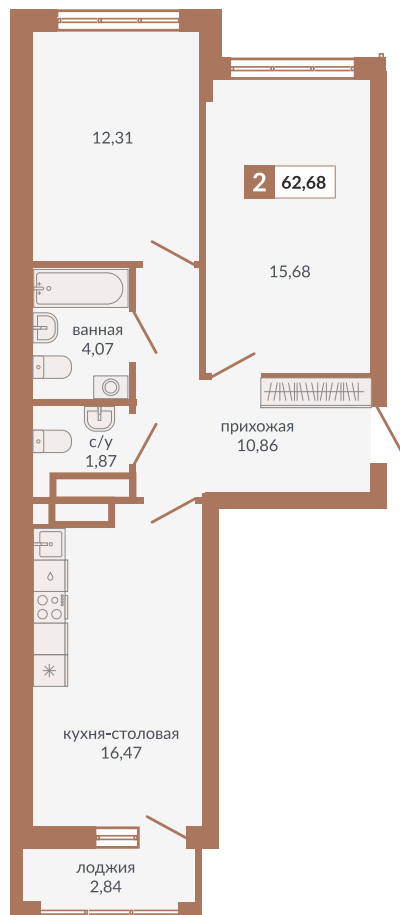

Двор

Секция 1А

ул. Плотников

**324**

Номер квартиры

**Двухкомнатная квартира**

Тип

**62,68 м<sup>2</sup>**

Площадь

**18**

Этаж

**1Б**

Секция

**11 721 160 руб.**

**12 536 000 руб.**

Стоимость