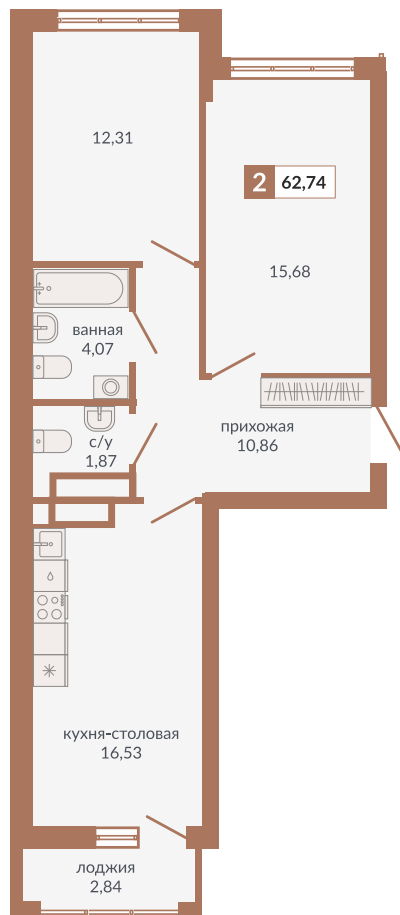

Двор

Секция 1А

ул. Плотников

ул. Викулова

**316**

**Двухкомнатная квартира**

**62,74 м<sup>2</sup>**

**17**

**1Б**

**10 414 840 руб.**

**IV кв. 2025 г.**

Номер квартиры

Тип

Площадь

Этаж

Секция