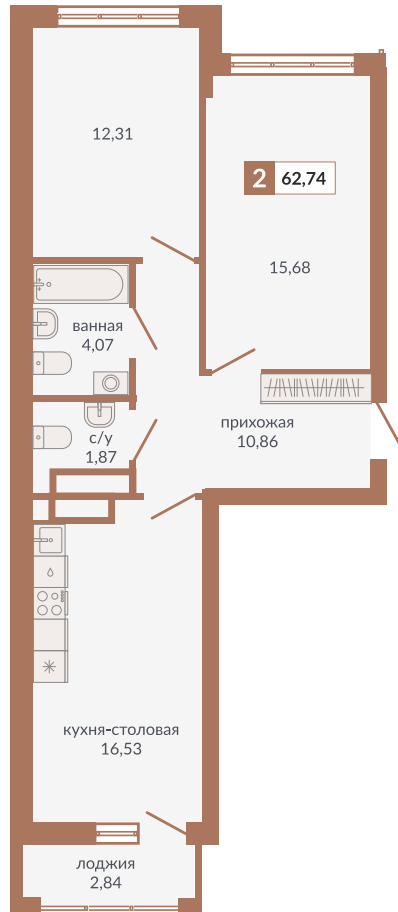

Двор

Секция 1А

ул. Плотников

ул. Викулова

308

Двухкомнатная квартира

62,74 м²

16

1Б

10 352 100 руб.

IV кв. 2025 г.

Номер квартиры

Тип

Площадь

Этаж

Секция