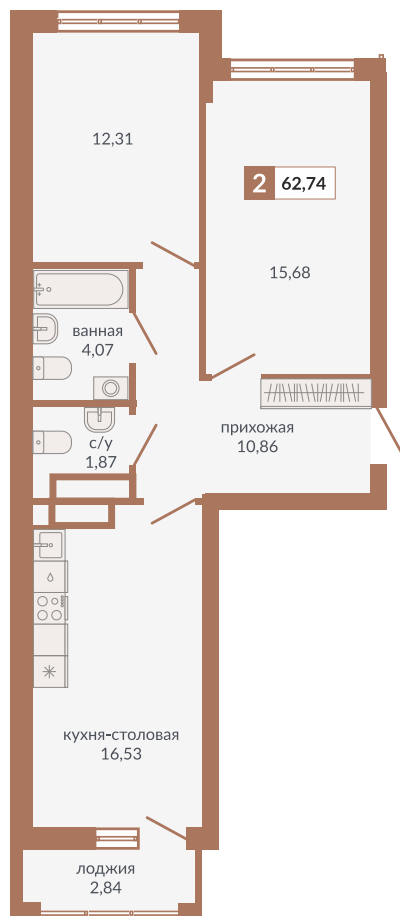

Двор

Секция 1А

ул. Плотников

ул. Викулова

**300**

**Двухкомнатная квартира**

**62,74 м<sup>2</sup>**

**15**

**1Б**

**10 352 100 руб.**

**IV кв. 2025 г.**

Номер квартиры

Тип

Площадь

Этаж

Секция