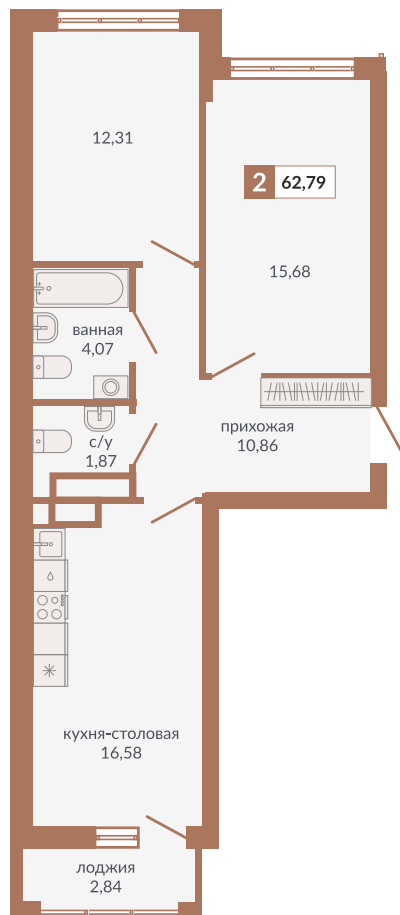

Двор

Секция 1А

ул. Плотников

292

Номер квартиры

Двухкомнатная квартира

Тип

62,79 м²

Площадь

14

Этаж

1Б

Секция

11 616 150 руб.

12 369 630 руб.

Стоимость