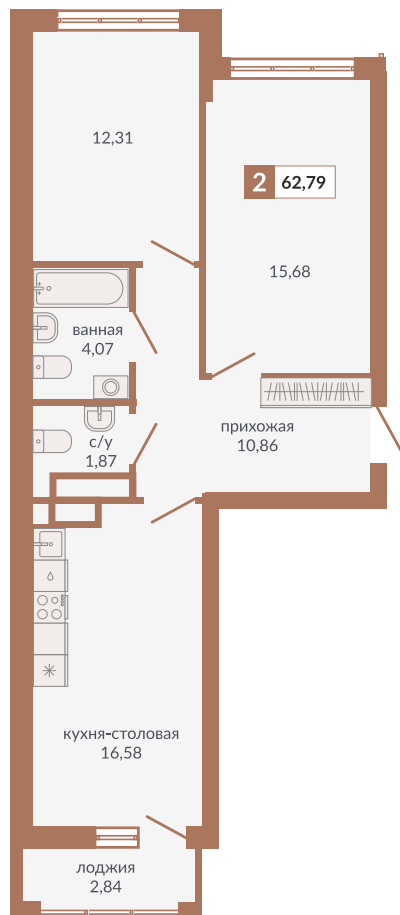

Двор

Секция 1А

ул. Плотников

ул. Викулова

292

Двухкомнатная квартира

62,79 м²

14

1Б

12 369 630 руб.

Сдан

Номер квартиры

Тип

Площадь

Этаж

Секция