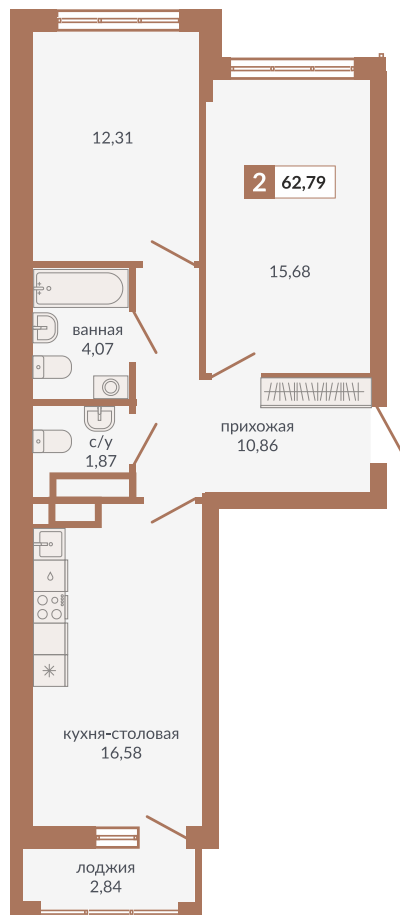

Двор

Секция 1А

ул. Плотников

ул. Викулова

292

Двухкомнатная квартира

62,79 м²

14

1Б

10 297 560 руб.

IV кв. 2025 г.

Номер квартиры

Тип

Площадь

Этаж

Секция