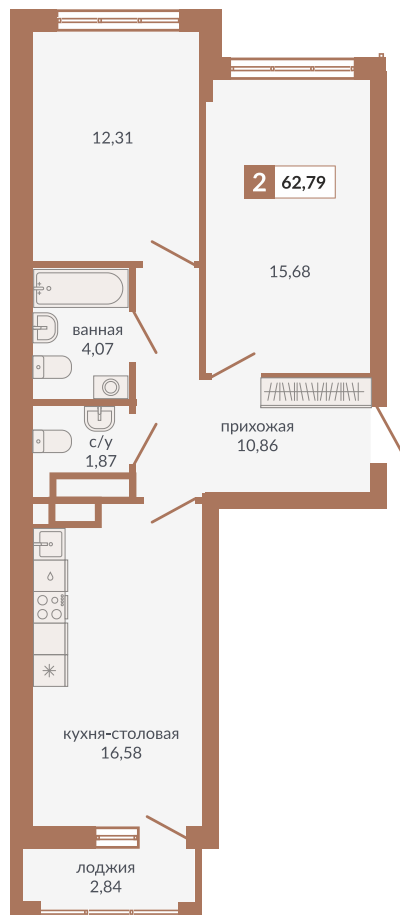

Двор

Секция 1А

ул. Плотников

ул. Викулова

284

Двухкомнатная квартира

62,79 м²

13

1Б

10 297 560 руб.

IV кв. 2025 г.

Номер квартиры

Тип

Площадь

Этаж

Секция