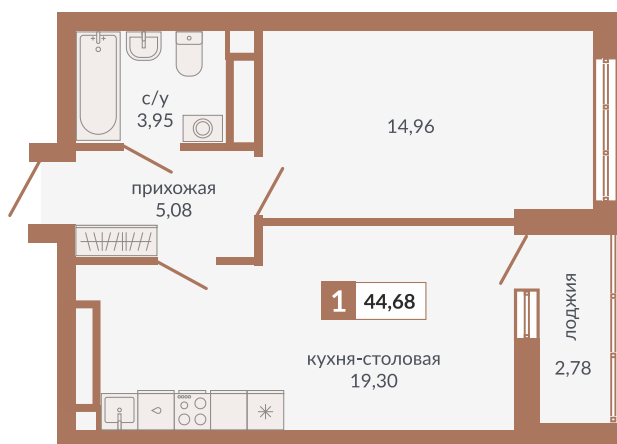

Секция 1В

ул. Викулова

ул. Плотников

280

Номер квартиры

Однокомнатная квартира

Тип

44,68 м²

Площадь

13

Этаж

1Б

Секция

7 506 240 руб.

Стоимость

IV кв. 2025 г.