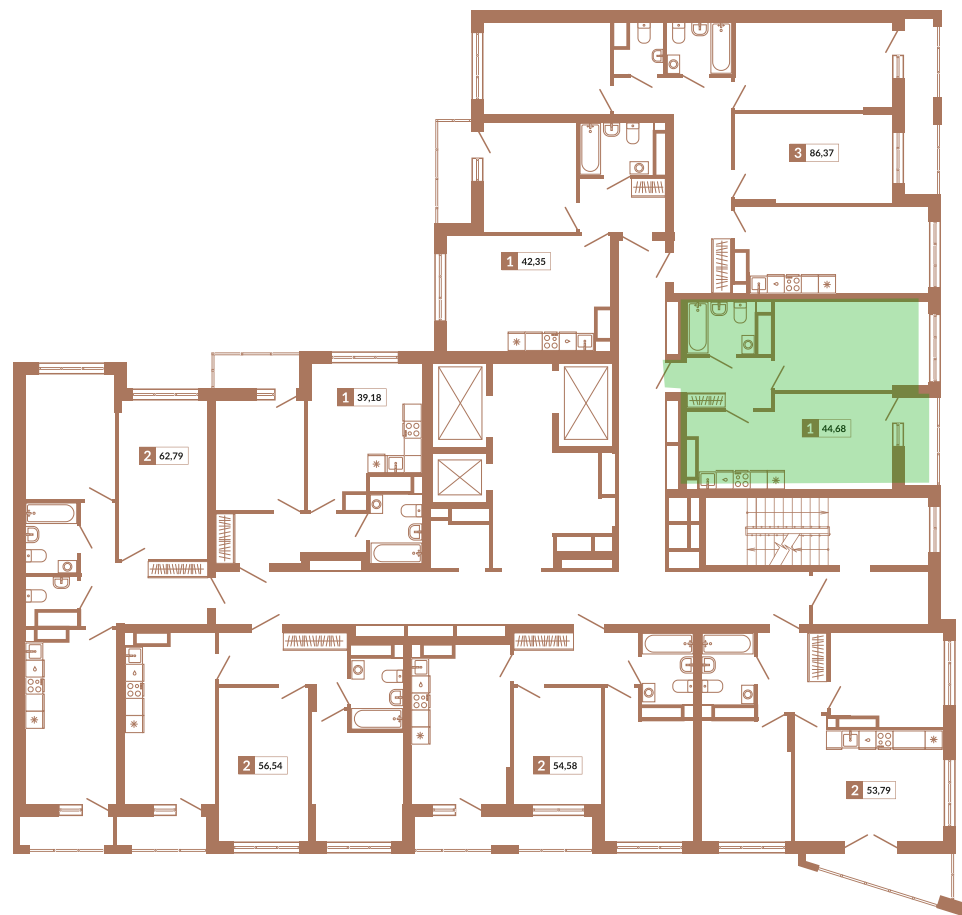

Секция 1В

ул. Викулова

ул. Плотников

280

Номер квартиры

Однокомнатная квартира

Тип

44,68 м²

Площадь

13

Этаж

1Б

Секция

7 506 240 руб.

Стоимость

IV кв. 2025 г.